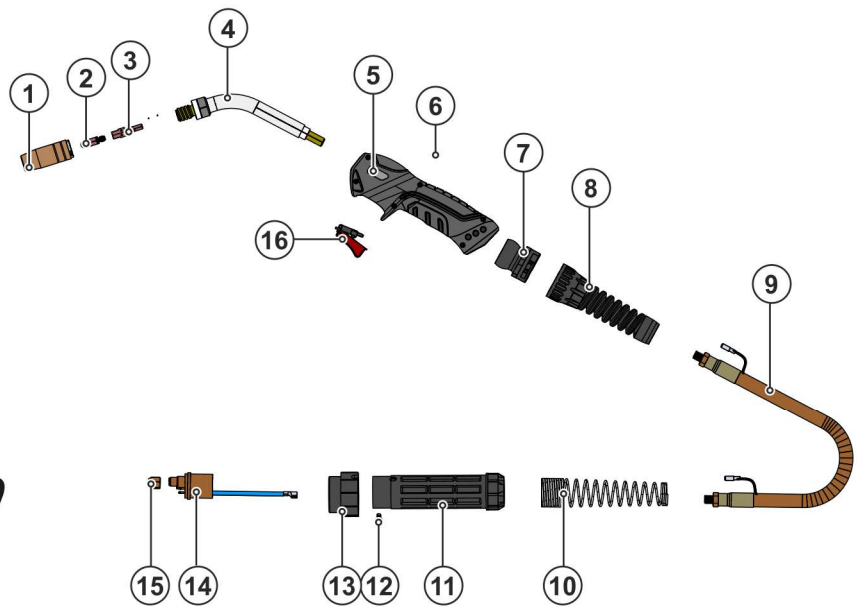

Κωδικός	Περιγραφή	Κύκλος εργασίας	Τιμή/τεμ
394-600000-00000	Τσιμπίδα MIG UM 15 G 3m	Duty cycle CO2 180 A / 60 % Duty cycle M21 150 A / 60 %	49,00 € / τεμ
394-600000-00004	Τσιμπίδα MIG UM 15 G 4m	Duty cycle CO2 180 A / 60 % Duty cycle M21 150 A / 60 %	62,00 € / τεμ
394-600000-00005	Τσιμπίδα MIG UM 15 G 5m	Duty cycle CO2 180 A / 60 % Duty cycle M21 150 A / 60 %	64,00 € / τεμ
394-600002-00000	Τσιμπίδα MIG UM 25 G 3m	Duty cycle CO2 230 A / 60 % Duty cycle M21 200 A / 60 %	67,00 € / τεμ
394-600002-00004	Τσιμπίδα MIG UM 25 G 4m	Duty cycle CO2 230 A / 60 % Duty cycle M21 200 A / 60 %	83,00 € / τεμ
394-600002-00005	Τσιμπίδα MIG UM 25 G 5m	Duty cycle CO2 230 A / 60 % Duty cycle M21 200 A / 60 %	85,00 € / τεμ
394-600003-00000	Τσιμπίδα MIG UM 36 G 3m	Duty cycle CO2 300 A / 60 % Duty cycle M21 270 A / 60 %	97,00 € / τεμ
394-600003-00004	Τσιμπίδα MIG UM 36 G 4m	Duty cycle CO2 300 A / 60 % Duty cycle M21 270 A / 60 %	112,00 € / τεμ
394-600003-00005	Τσιμπίδα MIG UM 36 G 5m	Duty cycle CO2 300 A / 60 % Duty cycle M21 270 A / 60 %	122,00 € / τεμ
394-600012-00000	Τσιμπίδα MIG UM 500 G 3m	Duty cycle CO2 500 A / 100 % Duty cycle M21 450 A / 100 %	160,00 € / τεμ
394-600012-00004	Τσιμπίδα MIG UM 500 G 4m	Duty cycle CO2 500 A / 100 % Duty cycle M21 450 A / 100 %	178,00 € / τεμ
394-600012-00005	Τσιμπίδα MIG UM 500 G 5m	Duty cycle CO2 500 A / 100 % Duty cycle M21 450 A / 100 %	195,00 € / τεμ