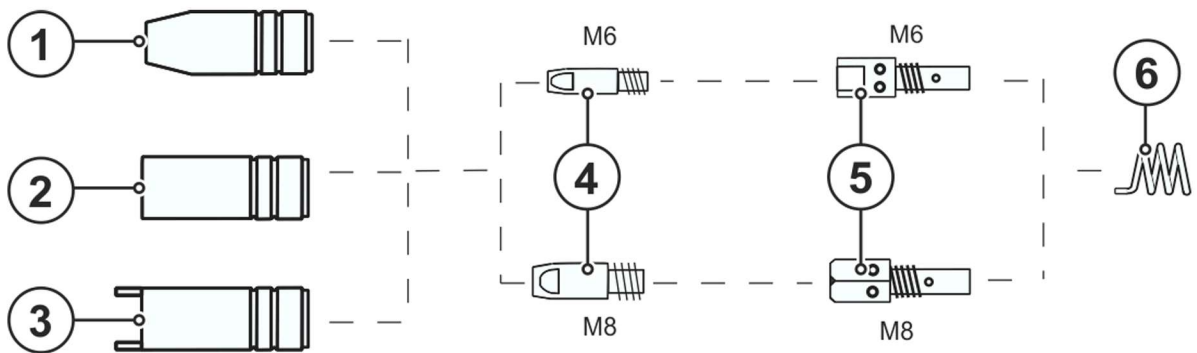

Κωδικός	Περιγραφή	Κύκλος εργασίας	Τιμή/τεμ
394-600000-00000	Τσιμπίδα MIG UM 15 G 3m	Duty cycle CO2 180 A / 60 % Duty cycle M21 150 A / 60 %	49,00 € / τεμ
394-600000-00004	Τσιμπίδα MIG UM 15 G 4m	Duty cycle CO2 180 A / 60 % Duty cycle M21 150 A / 60 %	62,00 € / τεμ
394-600000-00005	Τσιμπίδα MIG UM 15 G 5m	Duty cycle CO2 180 A / 60 % Duty cycle M21 150 A / 60 %	64,00 € / τεμ
394-600002-00000	Τσιμπίδα MIG UM 25 G 3m	Duty cycle CO2 230 A / 60 % Duty cycle M21 200 A / 60 %	67,00 € / τεμ
394-600002-00004	Τσιμπίδα MIG UM 25 G 4m	Duty cycle CO2 230 A / 60 % Duty cycle M21 200 A / 60 %	83,00 € / τεμ
394-600002-00005	Τσιμπίδα MIG UM 25 G 5m	Duty cycle CO2 230 A / 60 % Duty cycle M21 200 A / 60 %	85,00 € / τεμ
394-600003-00000	Τσιμπίδα MIG UM 36 G 3m	Duty cycle CO2 300 A / 60 % Duty cycle M21 270 A / 60 %	97,00 € / τεμ
394-600003-00004	Τσιμπίδα MIG UM 36 G 4m	Duty cycle CO2 300 A / 60 % Duty cycle M21 270 A / 60 %	112,00 € / τεμ
394-600003-00005	Τσιμπίδα MIG UM 36 G 5m	Duty cycle CO2 300 A / 60 % Duty cycle M21 270 A / 60 %	122,00 € / τεμ
394-600012-00000	Τσιμπίδα MIG UM 500 G 3m	Duty cycle CO2 500 A / 100 % Duty cycle M21 450 A / 100 %	160,00 € / τεμ
394-600012-00004	Τσιμπίδα MIG UM 500 G 4m	Duty cycle CO2 500 A / 100 % Duty cycle M21 450 A / 100 %	178,00 € / τεμ
394-600012-00005	Τσιμπίδα MIG UM 500 G 5m	Duty cycle CO2 500 A / 100 % Duty cycle M21 450 A / 100 %	195,00 € / τεμ