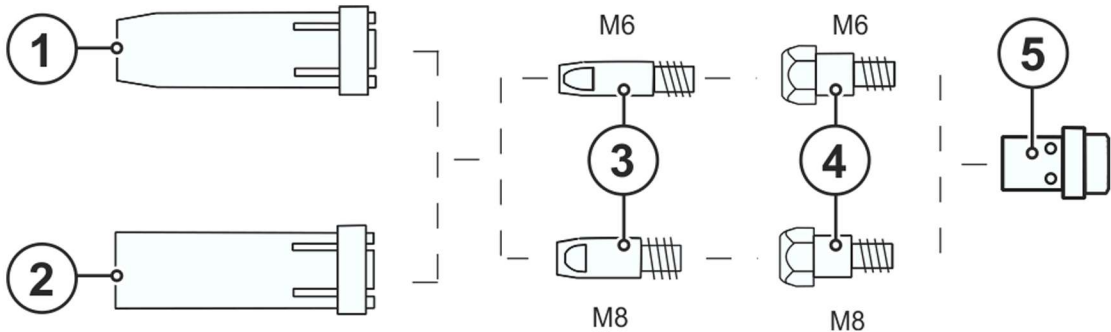

Κωδικός	Περιγραφή	Κύκλος εργασίας	Τιμή/τεμ
394-600000-00000	Τσιμπίδα MIG UM 15 G 3m	Duty cycle CO2 180 A / 60 % Duty cycle M21 150 A / 60 %	49,00 € / τεμ
394-600000-00004	Τσιμπίδα MIG UM 15 G 4m	Duty cycle CO2 180 A / 60 % Duty cycle M21 150 A / 60 %	62,00 € / τεμ
394-600000-00005	Τσιμπίδα MIG UM 15 G 5m	Duty cycle CO2 180 A / 60 % Duty cycle M21 150 A / 60 %	64,00 € / τεμ
394-600002-00000	Τσιμπίδα MIG UM 25 G 3m	Duty cycle CO2 230 A / 60 % Duty cycle M21 200 A / 60 %	67,00 € / τεμ
394-600002-00004	Τσιμπίδα MIG UM 25 G 4m	Duty cycle CO2 230 A / 60 % Duty cycle M21 200 A / 60 %	83,00 € / τεμ
394-600002-00005	Τσιμπίδα MIG UM 25 G 5m	Duty cycle CO2 230 A / 60 % Duty cycle M21 200 A / 60 %	85,00 € / τεμ
394-600003-00000	Τσιμπίδα MIG UM 36 G 3m	Duty cycle CO2 300 A / 60 % Duty cycle M21 270 A / 60 %	97,00 € / τεμ
394-600003-00004	Τσιμπίδα MIG UM 36 G 4m	Duty cycle CO2 300 A / 60 % Duty cycle M21 270 A / 60 %	112,00 € / τεμ
394-600003-00005	Τσιμπίδα MIG UM 36 G 5m	Duty cycle CO2 300 A / 60 % Duty cycle M21 270 A / 60 %	122,00 € / τεμ
394-600012-00000	Τσιμπίδα MIG UM 500 G 3m	Duty cycle CO2 500 A / 100 % Duty cycle M21 450 A / 100 %	160,00 € / τεμ
394-600012-00004	Τσιμπίδα MIG UM 500 G 4m	Duty cycle CO2 500 A / 100 % Duty cycle M21 450 A / 100 %	178,00 € / τεμ
394-600012-00005	Τσιμπίδα MIG UM 500 G 5m	Duty cycle CO2 500 A / 100 % Duty cycle M21 450 A / 100 %	195,00 € / τεμ