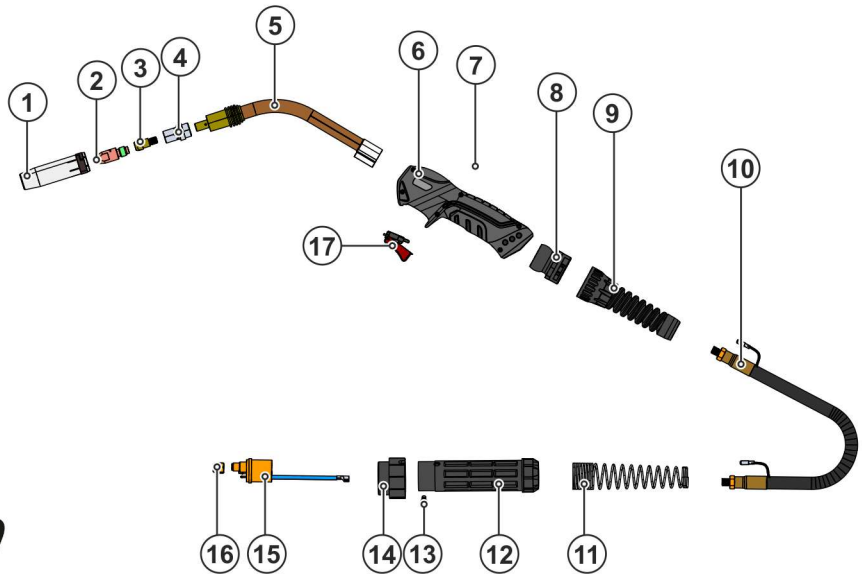

Κωδικός	Περιγραφή	Κύκλος εργασίας	Τιμή/τεμ
394-600000-00000	Τσιμπίδα MIG UM 15 G 3m	Duty cycle CO2 180 A / 60 % Duty cycle M21 150 A / 60 %	49,00 € / τεμ
394-600000-00004	Τσιμπίδα MIG UM 15 G 4m	Duty cycle CO2 180 A / 60 % Duty cycle M21 150 A / 60 %	62,00 € / τεμ
394-600000-00005	Τσιμπίδα MIG UM 15 G 5m	Duty cycle CO2 180 A / 60 % Duty cycle M21 150 A / 60 %	64,00 € / τεμ
394-600002-00000	Τσιμπίδα MIG UM 25 G 3m	Duty cycle CO2 230 A / 60 % Duty cycle M21 200 A / 60 %	67,00 € / τεμ
394-600002-00004	Τσιμπίδα MIG UM 25 G 4m	Duty cycle CO2 230 A / 60 % Duty cycle M21 200 A / 60 %	83,00 € / τεμ
394-600002-00005	Τσιμπίδα MIG UM 25 G 5m	Duty cycle CO2 230 A / 60 % Duty cycle M21 200 A / 60 %	85,00 € / τεμ
394-600003-00000	Τσιμπίδα MIG UM 36 G 3m	Duty cycle CO2 300 A / 60 % Duty cycle M21 270 A / 60 %	97,00 € / τεμ
394-600003-00004	Τσιμπίδα MIG UM 36 G 4m	Duty cycle CO2 300 A / 60 % Duty cycle M21 270 A / 60 %	112,00 € / τεμ
394-600003-00005	Τσιμπίδα MIG UM 36 G 5m	Duty cycle CO2 300 A / 60 % Duty cycle M21 270 A / 60 %	122,00 € / τεμ
394-600012-00000	Τσιμπίδα MIG UM 500 G 3m	Duty cycle CO2 500 A / 100 % Duty cycle M21 450 A / 100 %	160,00 € / τεμ
394-600012-00004	Τσιμπίδα MIG UM 500 G 4m	Duty cycle CO2 500 A / 100 % Duty cycle M21 450 A / 100 %	178,00 € / τεμ
394-600012-00005	Τσιμπίδα MIG UM 500 G 5m	Duty cycle CO2 500 A / 100 % Duty cycle M21 450 A / 100 %	195,00 € / τεμ